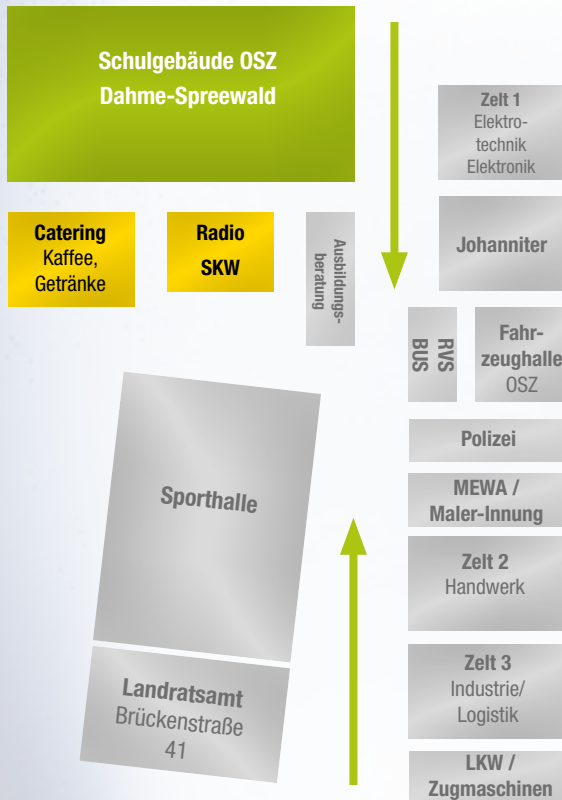

Zelt 3

Industrie/
Logistik

LKW /
Zugmaschinen

Sporthalle

- Bank / Versicherung
- Ernährung
- Gesundheit
- Grüne Berufe
- Handwerk
- Handel
- Luftfahrt
- Logistik

Landratsamt

Brückenstraße 41

OSZ Dahme-Spreewald / Erdgeschoß