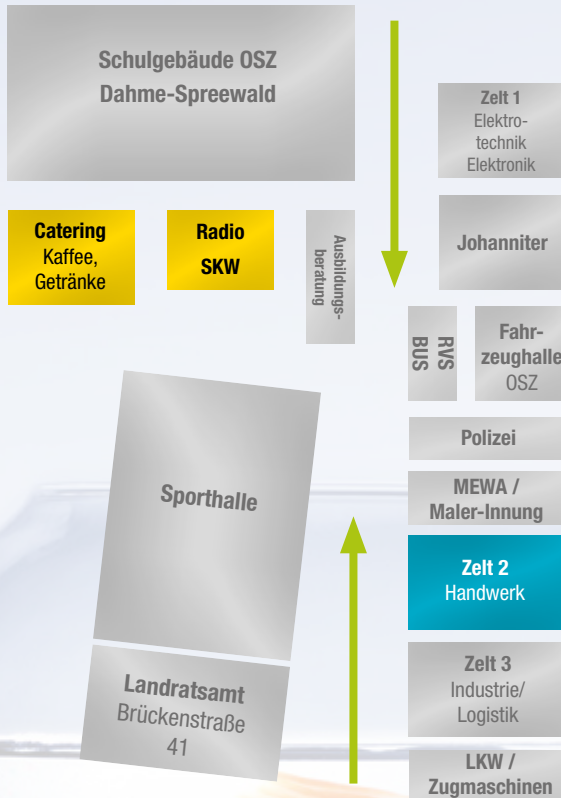

Zelt 2 Handwerk

- Baugewerke-Innung Landkreis Dahme-Spreewald
- Berufsförderungswerk der Fachgemeinschaft Bau
- drei d medien service GmbH
- Innung Sanitär Heizung Klima Königs Wusterhausen
- K & R Baugesellschaft mbH
- Metallgewerke-Innung Königs Wusterhausen
- RAKW GmbH
- Tischler-Innung Dahme-Spreewald