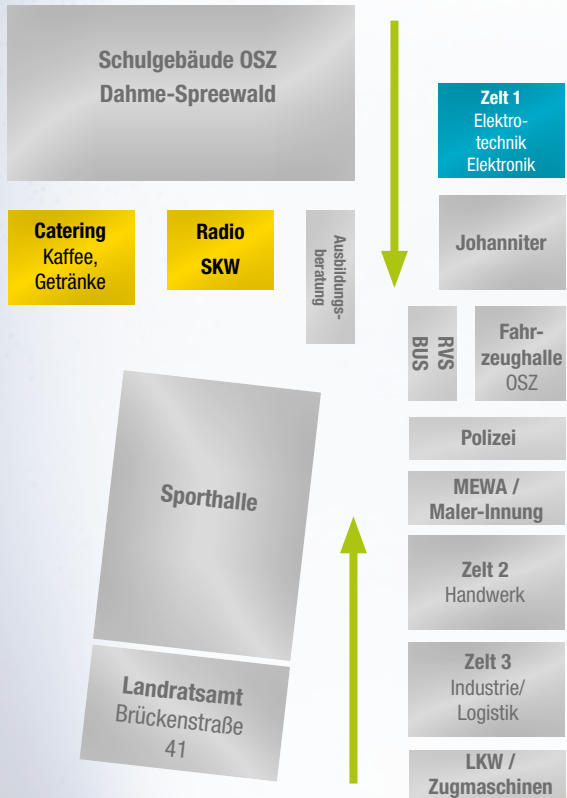

Zelt 1 – Elektrotechnik/Elektronik

- BAUER Elektroanlagen GmbH Halle
- DESY- Deutsches Elektronen-Synchrotron
- GEMTEC GmbH
- E.DIS Netz GmbH
- se.services GmbH
- VDI-Club Berlin im Bezirksverein VDI Berlin-Brandenburg e. V.
- Elektrotechniker-Innung Königs Wusterhausen