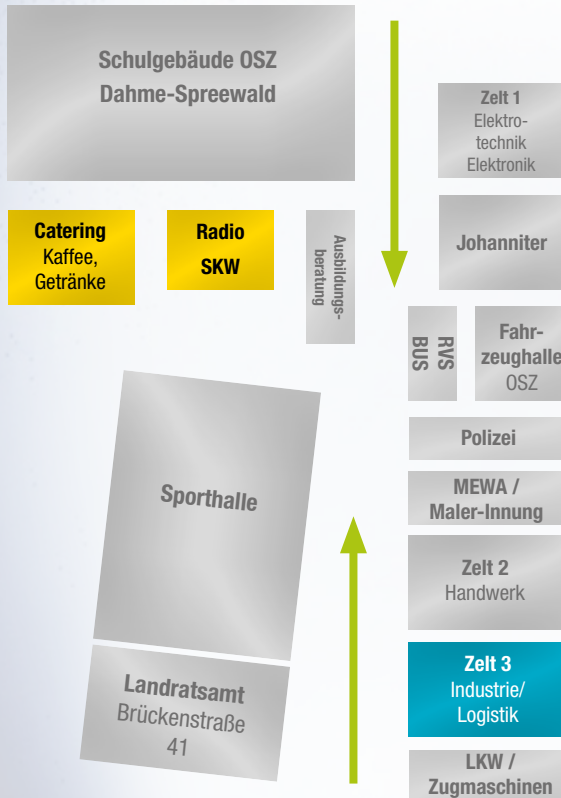

Polizei

**MEWA /
Maler-Innung**

Zelt 2
Handwerk

Zelt 3
Industrie/
Logistik

**LKW /
Zugmaschinen**

Sporthalle

Landratsamt
Brückenstraße
41

OSZ Dahme-Spreewald / 1. Obergeschoß

- Agentur für Arbeit/Interner Service Personal
- Agentur für Arbeit/Beauftragte für Chancengleichheit – Talente-Check
- Agentur Duales Studium Land Brandenburg
- Bundespolizei
- Bundeswehr
- Brandenburgisches Oberlandesgericht
- Bewerbungsfotos
- Stadt Königs Wusterhausen
- Vorträge
- Zoll

Zelt 3 Industrie/Logistik

- A.A.T. Autohaus Auto Tech GmbH
- Dachser SE
- EDEKA Minden-Hannover Logistik-Service GmbH
- Emons Spedition GmbH
- GAAC Commerz GmbH
- MAN Truck & Bus Deutschland GmbH
- Translogistik Waltersdorf / Höffner